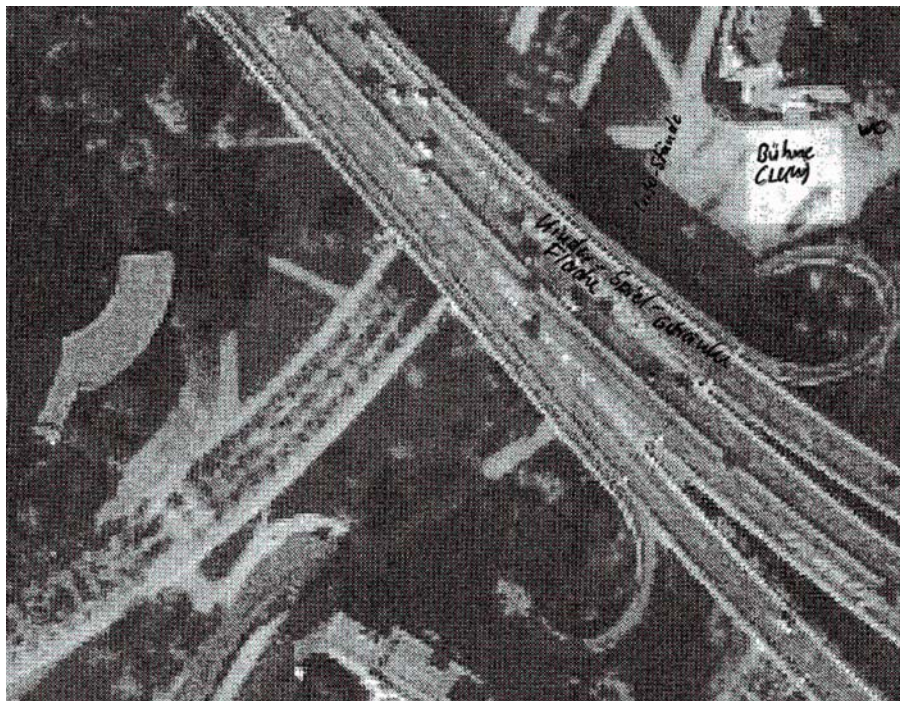

Übersichtsplan (Luftbild)

Kontaktanschrift und weitere Informationen:

Verantwortlich: Gerhard Stranz

Weitere Informationen:

www.weil-kinder-zukunft-sind.de