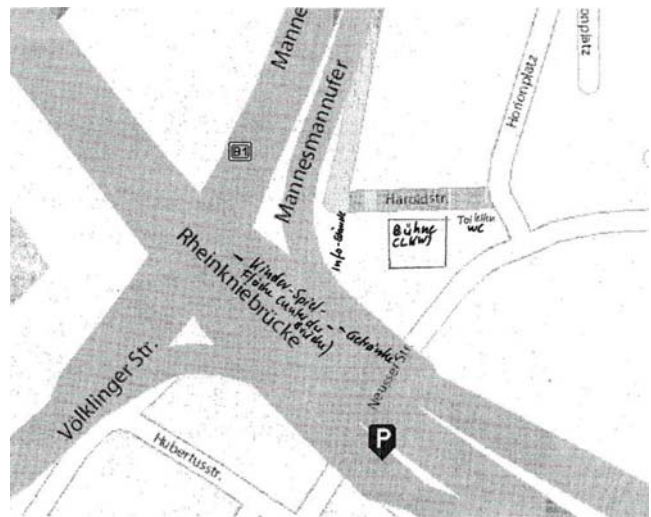

Hauptbahnhof; dann Straßenbahnlinie 709 – Bahnsteig 8 – Richtung Neuss (fährt alle 10 Minuten)
oder Fußweg mit dem ver.di-Demonstrations-Zug ab 12.45 ab Hauptbahnhof

Busanfahrt:

über Fürstenwall, Moselstraße – im Verlauf geradeaus Richtung Brücke/Apolloplatz, rheinseitiger Promenadenweg, Rampe zum „Unteren Rheinwerft“, bis zum Ende der Uferfläche (Busse parken mit dem Heck zur Kaimauer/Front zum Rhein) – Abfahrt wie Anfahrt)

Veranstaltungsort:

Johannes-Rau-Platz / Nähe Horionplatz
Bühne vor der Villa Horion,
Toiletten an in der Nähe des Horionplatzes
Informationsstände am Promenadenweg (rechts von der Bühne)
Kinder-Spiel-Bereich und Getränkestand unter der Brücke
Erste-Hilfe-Station neben der Bühne

Pressekonferenz um 13.15 Uhr - Roncalli's Apollo Variété Theater, Haroldstraße 1/Apollo Platz 1 (unter der Rheinkniebrücke)

Übersichtsplan (Luftbild)

Kontaktanschrift und weitere Informationen:

Verantwortlich: Gerhard Stranz

www.weil-kinder-zukunft-sind.de

Übersichtsplan (Karte)

Anreisepläne für Busse:

Anfahrt: Fürstenwall, Moselstraße im Verlauf geradeaus in Richtung Brücke/Apolloplatz, rheinsideiger Promenadenweg, Rampe zum „Unteren Rheinwerft“