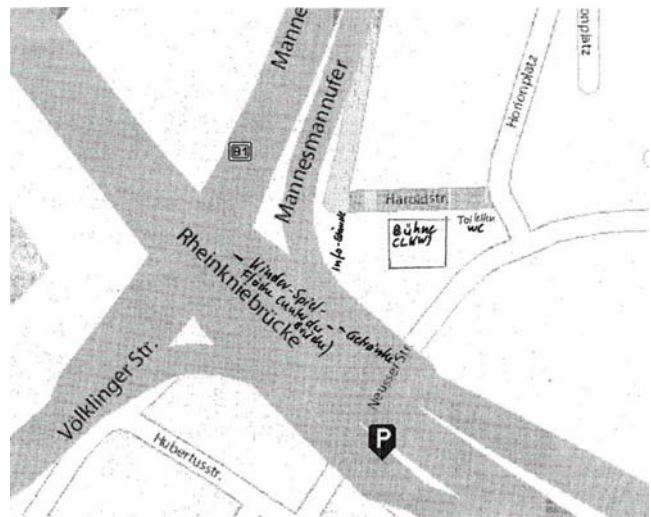

Hauptbahnhof; dann Straßenbahnlinie 709 – Bahnsteig 8 – Richtung Neuss (fährt alle 10 Minuten)
oder Fußweg mit dem ver.di-Demonstrations-Zug ab 12.45 ab Hauptbahnhof

Busanfahrt:

über Fürstenwall, Moselstraße – im Verlauf geradeaus Richtung Brücke/Apolloplatz, rheinseitiger Promenadenweg, Rampe zum „Unteren Rheinwerft“, bis zum Ende der Uferfläche (Busse parken mit dem Heck zur Kaimauer/Front zum Rhein) – Abfahrt wie Anfahrt)

Veranstaltungsort:

Johannes-Rau-Platz / Nähe Horionplatz
Bühne vor der Villa Horion,
Toiletten an in der Nähe des Horionplatzes
Informationsstände am Promenadenweg (rechts von der Bühne)
Kinder-Spiel-Bereich und Getränkestand unter der Brücke
Erste-Hilfe-Station neben der Bühne

Pressekonferenz um 13.15 Uhr - Roncalli's Apollo Variété Theater, Haroldstraße 1/Apollo Platz 1 (unter der Rheinkniebrücke)

Übersichtsplan (Luftbild)

Kontaktanschrift und weitere Informationen:

Verantwortlich: Gerhard Stranz

www.weil-kinder-zukunft-sind.de

Übersichtsplan (Karte)

Anreisepläne für Busse:

Anfahrt: Fürstenwall, Moselstraße im Verlauf geradeaus in Richtung Brücke/Apolloplatz, rheinsseitiger Promenadenweg, Rampe zum „Unteren Rheinwerft“