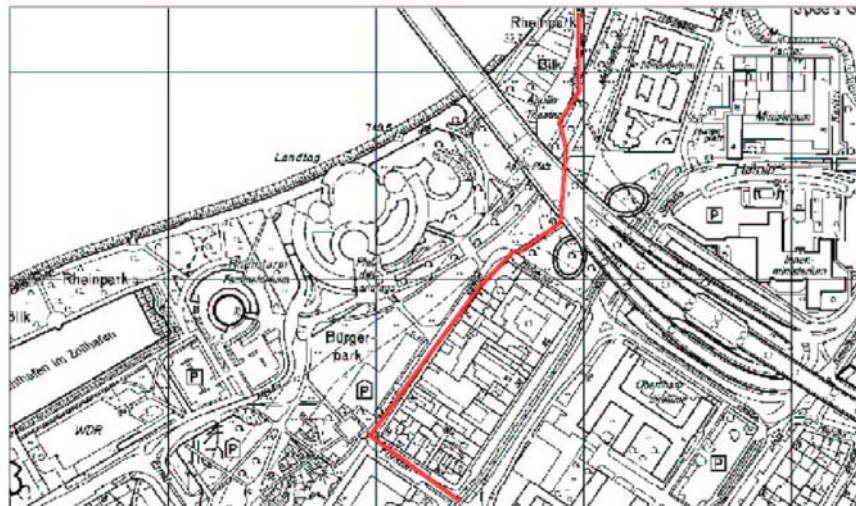

Veranstaltungsort:

Johannes-Rau-Platz / Nähe Horionplatz
Bühne vor der Villa Horion,
Toiletten an in der Nähe des Horionplatzes
Informationsstände am Promenadenweg (rechts von der Bühne)
Kinder-Spiel-Bereich und Getränkestand unter der Brücke
Erste-Hilfe-Station neben der Bühne

www.weil-kinder-zukunft-sind.de

Übersichtsplan (Karte)

Anreisepläne für Busse:

Anfahrt: Fürstenwall, Moselstraße im Verlauf geradeaus in Richtung Brücke/Apolloplatz, rheinsseitiger Promenadenweg, Rampe zum „Unteren Rheinwerft“

Fahrt der Busse bis zum Ende der breiten Uferfläche, dort sollen sich die Fahrzeuge mit dem Heck zur Kaimauer/Front zum Rhein parallel anstellen; Abfahrt wie Anfahrt