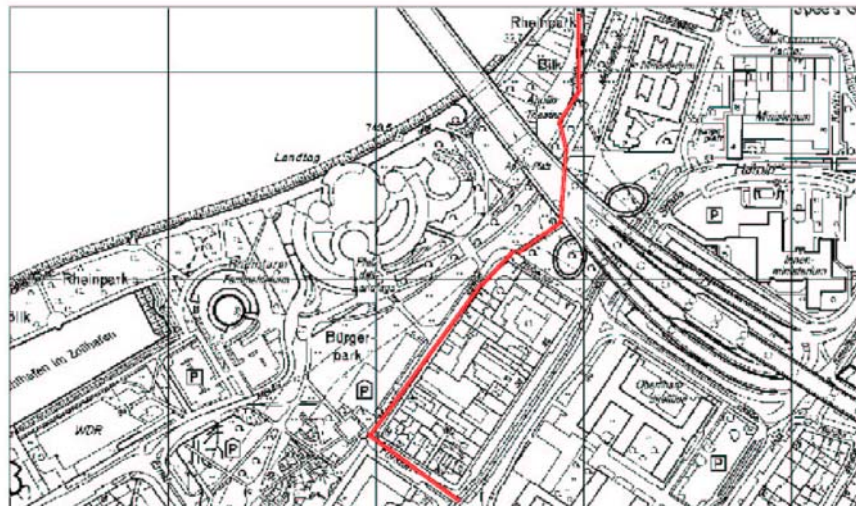

Veranstaltungsort:

Johannes-Rau-Platz / Nähe Horionplatz
Bühne vor der Villa Horion,
Toiletten an in der Nähe des Horionplatzes
Informationsstände am Promenadenweg (rechts von der Bühne)
Kinder-Spiel-Bereich und Getränkestand unter der Brücke
Erste-Hilfe-Station neben der Bühne

www.weil-kinder-zukunft-sind.de

Übersichtsplan (Karte)

Anreisepläne für Busse:

Anfahrt: Fürstenwall, Moselstraße im Verlauf geradeaus in Richtung Brücke/Apolloplatz, rheinsideiger Promenadenweg, Rampe zum „Unteren Rheinwerft“

Fahrt der Busse bis zum Ende der breiten Uferfläche, dort sollen sich die Fahrzeuge mit dem Heck zur Kaimauer/Front zum Rhein parallel anstellen; Abfahrt wie Anfahrt