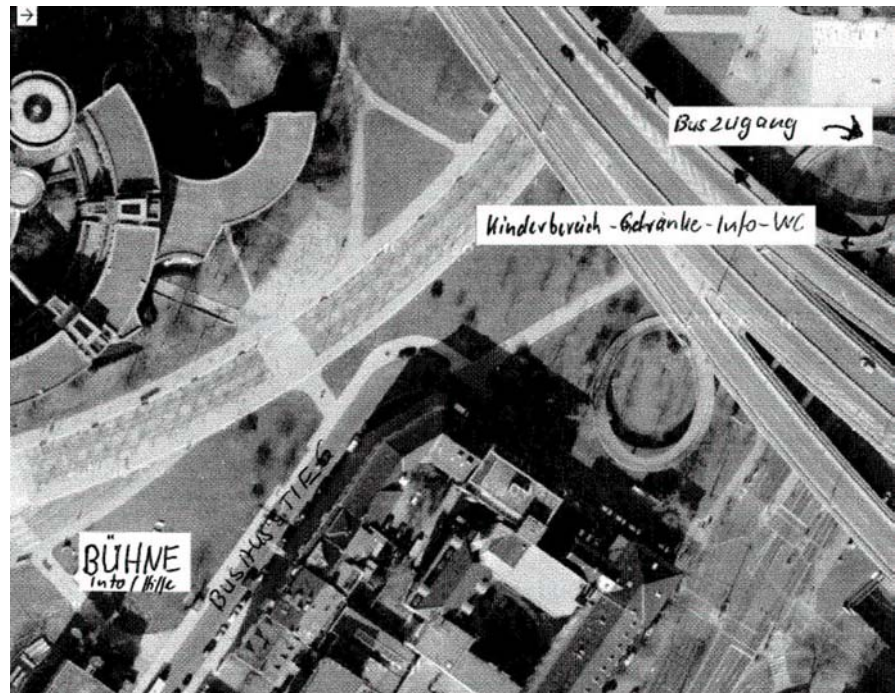

Busanfahrt:

Über die Neußer Straße. links in die Hubertusstraße, dann links in die Moselstr. fahren. In der Moselstraße gibt es eine Parkbucht. Nach dem Ausstieg der Fahrgäste müssen die Busse über die Rheinkniebrücke auf die linke Rheinseite auf die Rheinwiese fahren. Aufgrund Rückmeldungen ist mit einer größeren Anzahl von Bussen zu rechnen, die nicht alle einen Platz am Rheinufer gefunden hätten.

Bühne am Kopf des Veranstaltungsplatzes

Informationen/Fundbüro im Pavillon - neben der Bühne

Erste-Hilfe-Station – neben der Bühne

Kinderspielbereich, Getränke, Informationsstände, Toiletten – unter der Rheinkniebrücke

Pressekonferenz um 13.15 Uhr - Roncalli's Apollo Variété Theater, Haroldstraße 1/Apollo Platz 1 (unter der Rheinkniebrücke)

Kontaktanschrift und weitere Informationen:

Verantwortlich: Gerhard Stranz

Zentrale Kontaktanschrift Vereinigung der Waldorfkindergärten
Mergelsteichstraße 59 – 44225 Dortmund
Telefon: 0231/9761570 – Telefax: 0231/9761580

Email: inter.waldorf.nrw@t-online.de

Weitere Informationen:

www.weil-kinder-zukunft-sind.de

Übersichtsplan (Luftbild)

Hinweise zu den Busparkplätzen

(Anfahrt Moselstraße – Rückweg der Teilnehmenden zu den Bussen über den Brückenaufgängen am Johannes-Rau-Platz – am rechten Brückenrand – zu den Parkplätzen auf der Rheinwiese!)